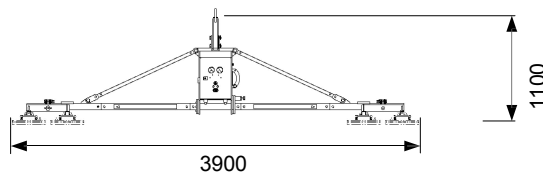

Сфера применения:

Вакуумный подъемник OKTOPUS® KS-B разработан для горизонтального и вертикального монтажа стеновых сэндвич панелей, а также кровельных элементов.

Описание:

- Грузоподъемность: до 400 кг
- 2 независимых вакуумных контура
- Каждый вакуумный контур выполнен с 2-х кратной безопасностью и встроенным вакуумным резервуаром
- Встроенные индикаторы вакуума и индикатор заряда батарей
- Оптическая и акустическая сигнализации отклонения от рабочих параметров
- Питание от автономного аккумулятора высокой емкости
- Траверы позволяют поднимать длинные кровельные элементы
- Отвечает требованиям DIN EN 13155

Варианты исполнения:

Монтаж кровли / Roofing installation

Общая длина 3,90 м / Total length 3,90 m

Общая длина 6,00 м / Total length 6,00 m