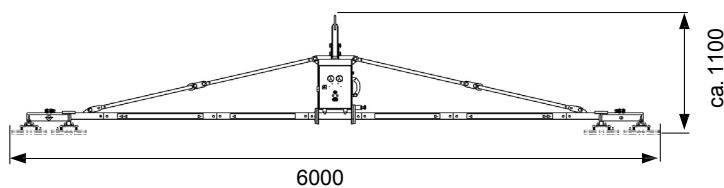

## Описание:

- Грузоподъемность: до 400 кг
- 2 независимых вакуумных контура
- Каждый вакуумный контур выполнен с 2-х кратной безопасностью и встроенным вакуумным резервуаром
- Встроенные индикаторы вакуума и индикатор заряда батарей
- Оптическая и акустическая сигнализации отклонения от рабочих параметров
- Питание от автономного аккумулятора высокой емкости
- Траверы позволяют поднимать длинные кровельные элементы
- Отвечает требованиям DIN EN 13155

### Монтаж кровли / Roofing installation

Общая длина 3,90 м / Total length 3,90 m

Общая длина 6,00 м / Total length 6,00 m

Общая длина 8,00 м / Total length 8,00 m