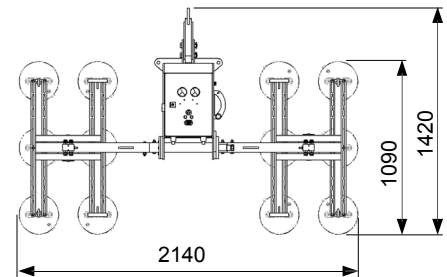

Versions:

Горизонтальный монтаж / Horizontal cladding installation