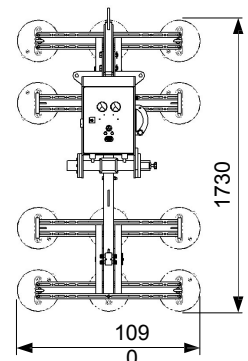

Вертикальный монтаж / Vertical cladding installation

Продажи в России:

ООО «МиниКраны»
198515, Санкт-Петербург, Стрельна,
ул. Фронтальная, д. 3, лит. У, пом. 2-Н

Санкт-Петербург: +7 (812) 385-55-61
Москва: +7 (499) 504-04-96

www.mini-kran.ru
e-mail: mk@mini-kran.ru

Возможны изменения в интересах технического прогресса.
Subject to modification in the interest of technical progress.

Производство:

Wirth GmbH
Brehnaer Straße 1
D-06188 Landsberg

www.wirth-gmbh.com
e-mail: info@wirth-gmbh.com