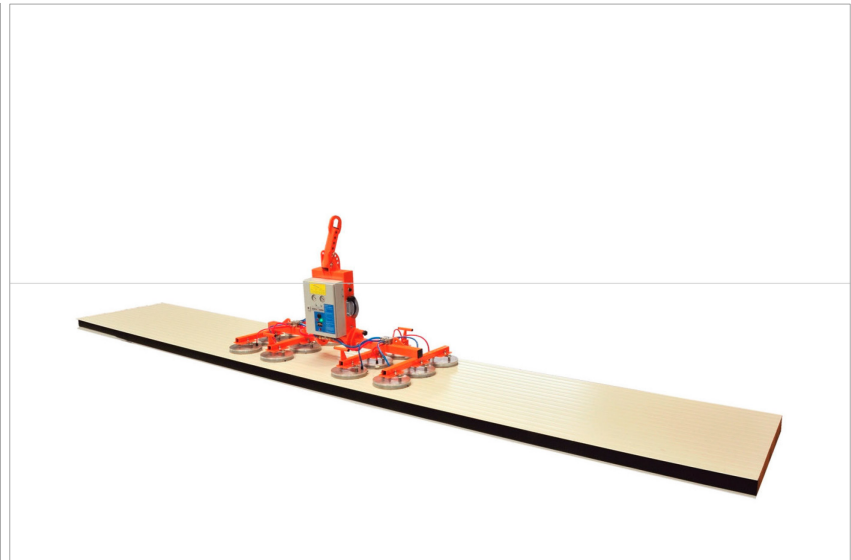

Монтажные системы Wirth  
установка кровельных и стеновых сэндвич панелей

OKTOPUS® KS-B

Wirth Installation System  
for the installation of roofing and cladding panels

## Сфера применения:

Вакуумный подъемник OKTOPUS® KS-B разработан для горизонтального и вертикального монтажа стеновых сэндвич панелей, а также кровельных элементов.

## Описание:

- Грузоподъемность: до 400 кг
- 2 независимых вакуумных контура
- Каждый вакуумный контур выполнен с 2-х кратной безопасностью и встроенным вакуумным резервуаром
- Встроенные индикаторы вакуума и индикатор заряда батарей
- Оптическая и акустическая сигнализации отклонения от рабочих параметров
- Питание от автономного аккумулятора высокой емкости
- Траверы позволяют поднимать длинные кровельные элементы
- Отвечает требованиям DIN EN 13155

## Field of application:

The OKTOPUS® KS-B was developed for the horizontal and vertical installation of cladding panels, as well as for the installation of roof elements.