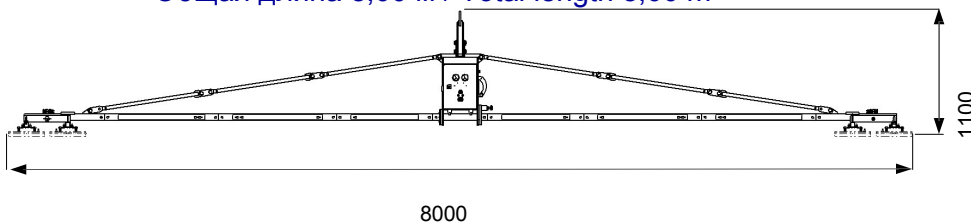

## Описание:

- Грузоподъемность: до 400 кг
- 2 независимых вакуумных контура
- Каждый вакуумный контур выполнен с 2-х кратной безопасностью и встроенным вакуумным резервуаром
- Встроенные индикаторы вакуума и индикатор заряда батарей
- Оптическая и акустическая сигнализации отклонения от рабочих параметров
- Питание от автономного аккумулятора высокой емкости
- Траверы позволяют поднимать длинные кровельные элементы
- Отвечает требованиям DIN EN 13155

## Варианты исполнения:

### Монтаж кровли / Roofing installation

Общая длина 3,90 м / Total length 3,90 m

Общая длина 6,00 м / Total length 6,00 m

Общая длина 8,00 м / Total length 8,00 m

## Field of application:

The OKTOPUS® KS-B was developed for the horizontal and vertical installation of cladding panels, as well as for the installation of roof elements.